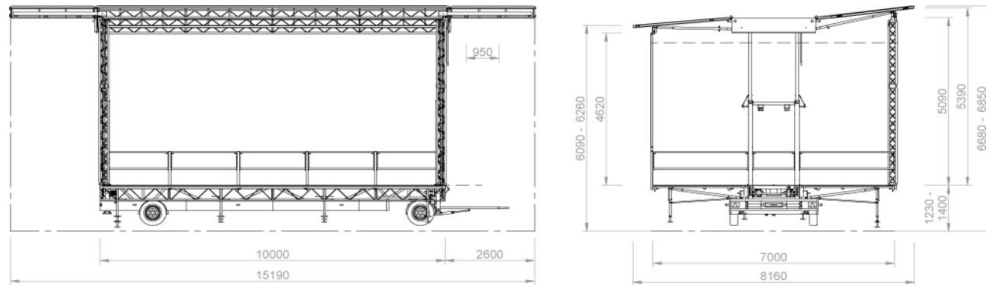

EcoSTAGE 10x7m

- Spesifikasjoner -

Achse
Radbremse
Räder
Lichtanlage
ECE Regelung

axle
wheel brake
wheels
lighting system
ECE regulations

AL-KO BT 4000
3081 B
Rad 215/75 R 17,5
24V
R-48, EWG 76/756 Eur48

Kongsberg
LYD & LYS
Systemer
...gir deg opplevelsen!