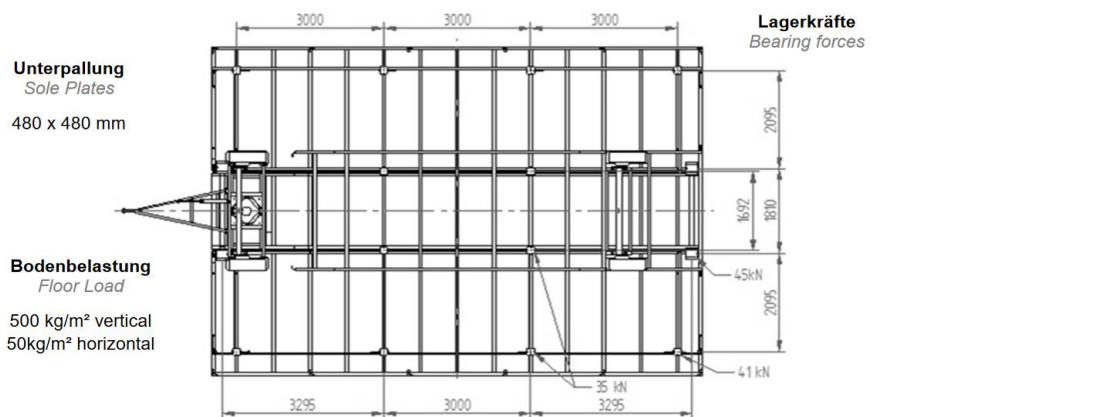

EcoSTAGE 10x7m

- Spesifikasjoner -

Achse
Radbremse
Räder
Lichtanlage
ECE Regelung

axle
wheel brake
wheels
lighting system
ECE regulations

AL-KO BT 4000
3081 B
Rad 215/75 R 17,5
24V
R-48, EWG 76/756 Eur48

Kongsberg
LYD & LYS
Systemer
...gir deg opplevelsen!