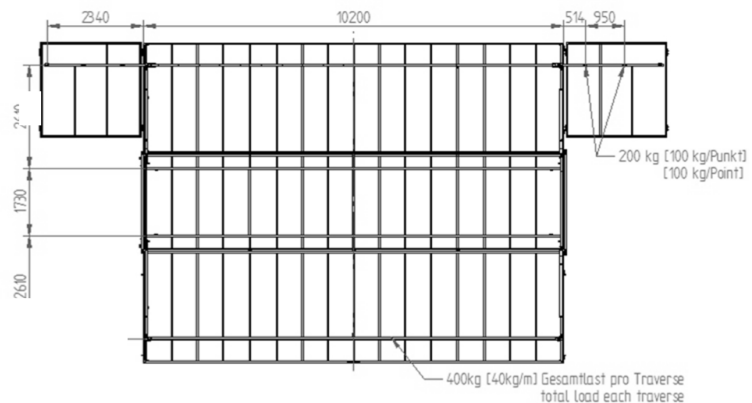

EcoSTAGE 10x7m

- Spesifikasjoner -

Achse
Radbremse
Räder
Lichtanlage
ECE Regelung

axle
wheel brake
wheels
lighting system
ECE regulations

AL-KO BT 4000
3081 B
Rad 215/75 R 17,5
24V
R-48, EWG 76/756 Eur48

Kongsberg
LYD & LYS
Systemer
...gir deg opplevelsen!