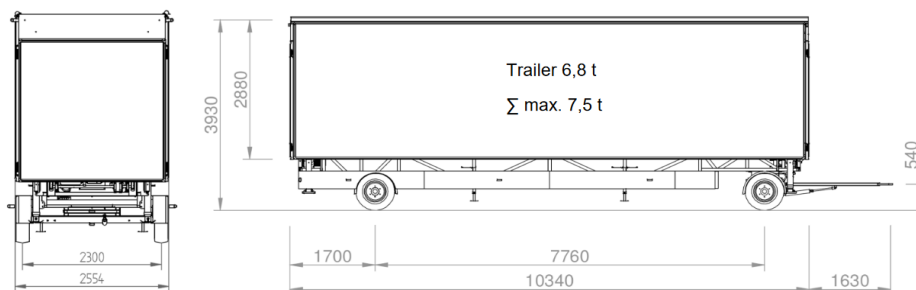

EcoSTAGE 10x7m

- Spesifikasjoner -

Achse
Radbremse
Räder
Lichtanlage
ECE Regelung

axle
wheel brake
wheels
lighting system
ECE regulations

AL-KO BT 4000
3081 B
Rad 215/75 R 17,5
24V
R-48, EWG 76/756 Eur48

Kongsberg
LYD & LYS
Systemer
...gir deg opplevelsen!