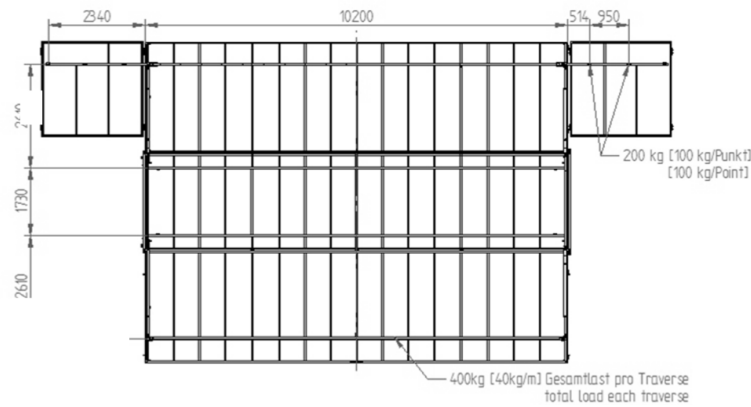

EcoSTAGE 10x7m

- Spesifikasjoner -

Achse
Radbremse
Räder
Lichtanlage
ECE Regelung

axle
wheel brake
wheels
lighting system
ECE regulations

AL-KO BT 4000
3081 B
Rad 215/75 R 17,5
24V
R-48, EWG 78/756 Eur48

Kongsberg
LYD & LYS
Systemer
...gir deg opplevelsen!