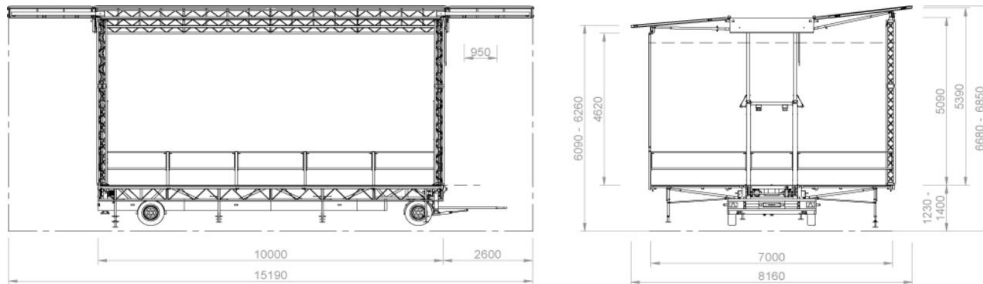

EcoSTAGE 10x7m

- Spesifikasjoner -

Achse
Radbremse
Räder
Lichtanlage
ECE Regelung

axle
wheel brake
wheels
lighting system
ECE regulations

AL-KO BT 4000
3081 B
Rad 215/75 R 17,5
24V
R-48, EWG 78/756 Eur48

Kongsberg
LYD & LYS
Systemer
...gir deg opplevelsen!