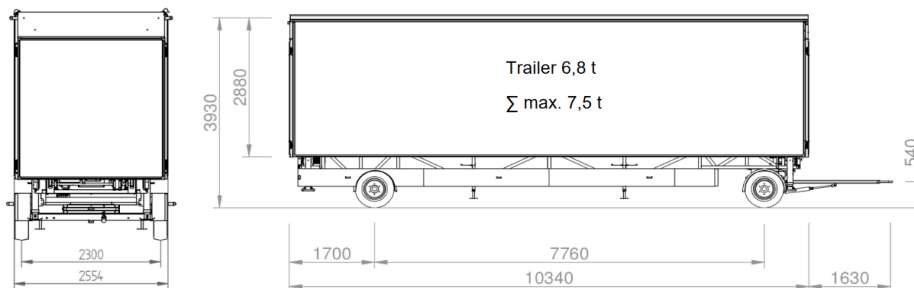

EcoSTAGE 10x7m

- Spesifikasjoner -

Achse
Radbremse
Räder
Lichtanlage
ECE Regelung

axle
wheel brake
wheels
lighting system
ECE regulations

AL-KO BT 4000
3081 B
Rad 215/75 R 17,5
24V
R-48, EWG 78/756 Eur48

Kongsberg
LYD & LYS
Systemer
...gir deg opplevelsen!