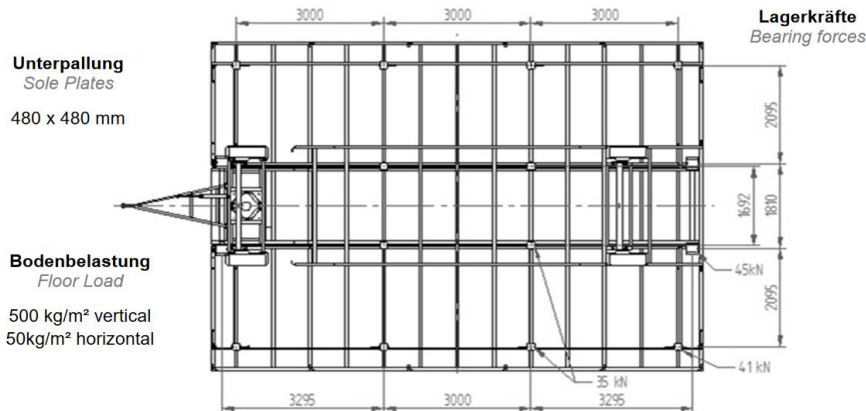

EcoSTAGE 10x7m

- Spesifikasjoner -

Achse
Radbremse
Räder
Lichtanlage
ECE Regelung

axle
wheel brake
wheels
lighting system
ECE regulations

AL-KO BT 4000
3081 B
Rad 215/75 R 17,5
24V
R-48, EWG 78/756 Eur48

Kongsberg
LYD & LYS
Systemer
...gir deg opplevelsen!